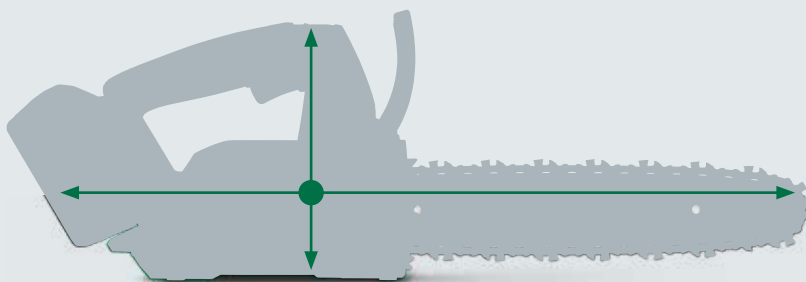

Ermüdungsfreies Arbeiten.

Perfekte Balance.